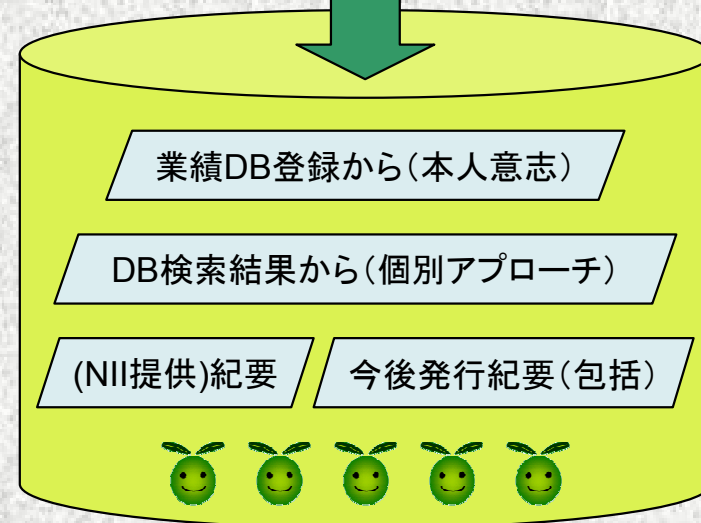

平成21年4月正式公開

瀬戸内圏研究センター等との連携

LIVE 重点収集予定コンテンツ

	業務体制	システム	広報活動
H18.11	ワーキンググループ発足・検討開始		
H19.12		“e-repository”(図書館業務システムの一部として)導入	役員会説明
H20. 4	CSI応募		 広報誌「リポジトリ通信」発刊
H20.10			 広報誌「リポジトリ通信」発刊
H21. 3	正式公開	KBDS(大学基礎情報システム=業績データベース)とのシステム連携	教授会等での説明会開催
H21. 4	リポジトリ担当+支援チーム体制	ホームページリニューアル	新任教員パンフレット配布
H21. 5	コンテンツ1,000件		
これから		システム再検討	