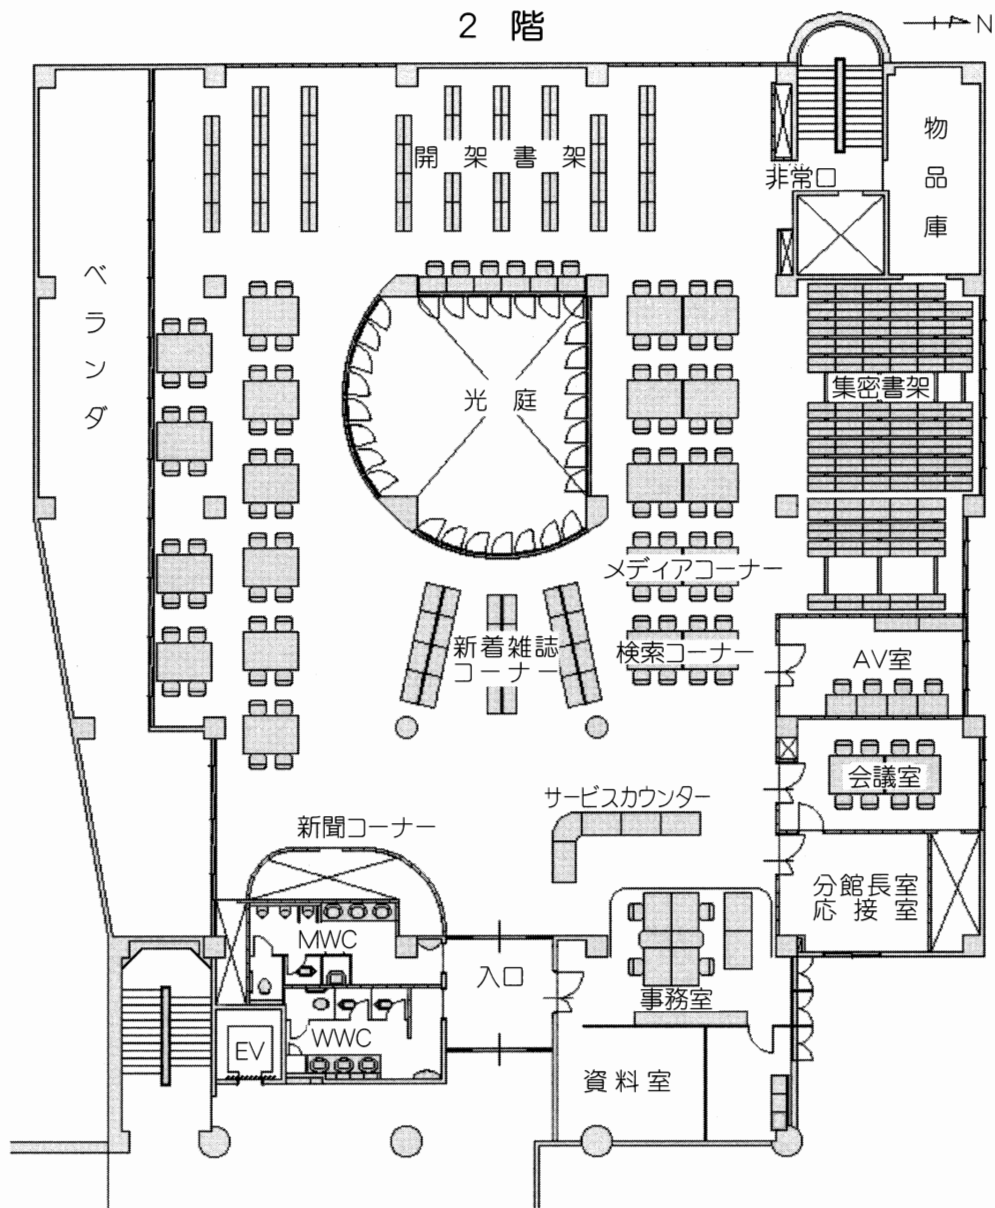

館内図

【連絡先】

〒761-0396

香川県高松市林町2217番地20

香川大学附属図書館工学部分館

TEL 087-864-2065

FAX 087-864-2069

e-mail libeng@ao.kagawa-u.ac.jp